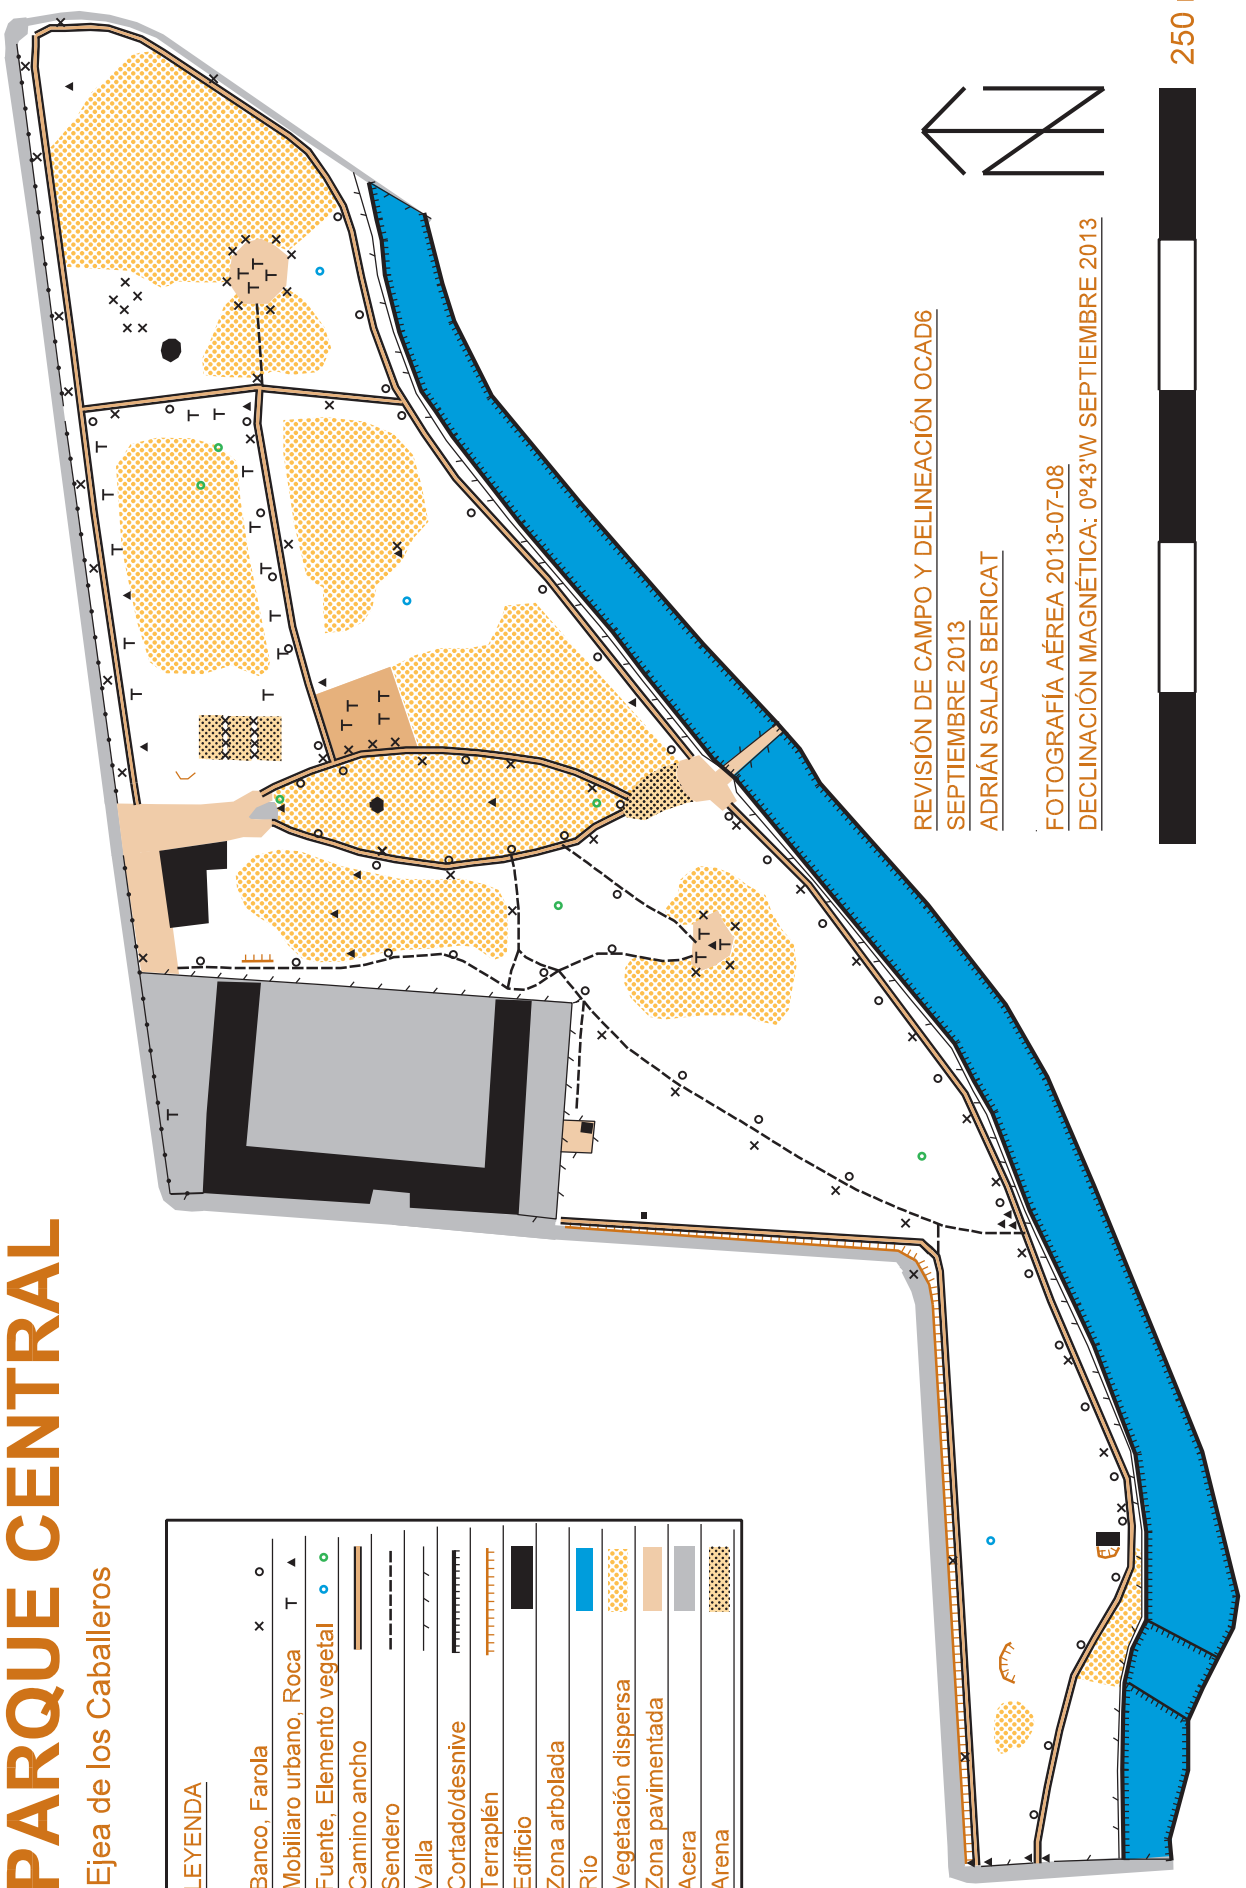

# PARQUE CENTRAL

Ejea de los Caballeros

LEYENDA	
Banco, Farola	x o
Mobiliario urbano, Roca	T ▲
Fuente, Elemento vegetal	• ●
Camino ancho	—
Sendero	- - -
Valla	— / —
Cortado/desnive	=====
Terraplén	
Edificio	■
Zona arbolada	■
Río	■
Vegetación dispersa	■
Zona pavimentada	■
Acera	■
Arena	■

REVISIÓN DE CAMPO Y DELINEACIÓN OCAD6  
SEPTIEMBRE 2013  
ADRIÁN SALAS BERICAT

FOTOGRAFÍA AÉREA 2013-07-08  
DECLINACIÓN MAGNÉTICA: 0°43'W SEPTIEMBRE 2013